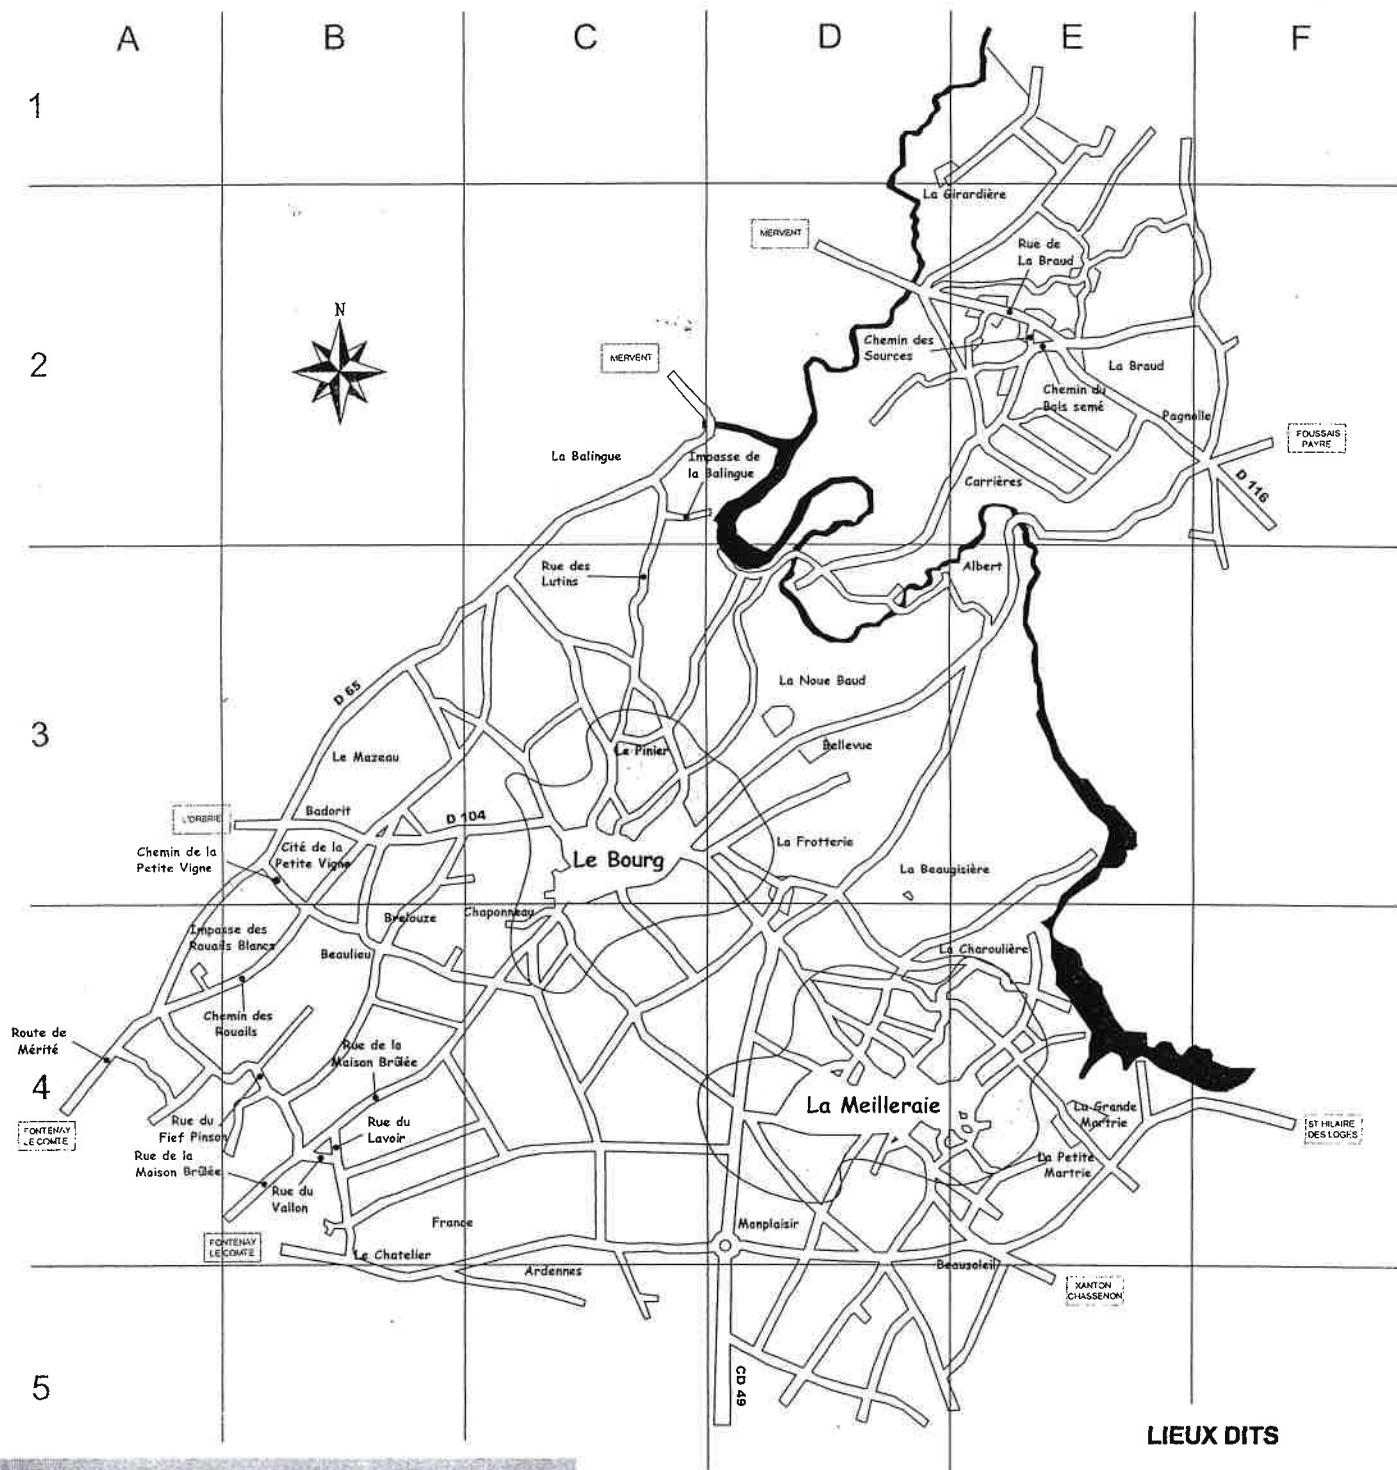

# Saint Michel le Cloucq

LIEUX DITS

## RUES DE LA COMMUNE

Bois semé (Rue du)  
 Fief Pinson (Rue du)  
 La Balingue (Impasse de)  
 La Braud (Rue de)  
 Lutins (Rue des)  
 Lavoir (Rue du)  
 Maison Brûlée (Rue de la)  
 Mérité (Route de)  
 Rouails (Chemin des Rouails)  
 Rouails Blancs (Impasse des)  
 Sources (Chemin des)  
 Vallon (Rue du)  
 Petite Vigne (Chemin de la)

Albert	E3
Ardennes	C4
Badorit	B3
Beaulieu	B4
Beausoleil	D4
Bellevue	D3
Brelouze	B4
Chaponneau	B4-C4
Cité de la petite Vigne	B3
France	B4
La Beaugisière	D3
La Charoulière	E4
La Girardière	D2
La Grande Martrie	E4
La Noue Baud	D3
La Petite Martrie	E4
Le Chatelier	B4
Le Mazeau	B3
Marchandelle	E4
Monplaisir	D4
Pagnolle	E4

## RUES DE LA MEILLERAIE

Bibatard (Chemin de)	A4-B5
Bitauderie (Rue de la)	C3
Calvaire (Rue du)	C3
Chapeliers (Rue des)	C4-C5
Charoulière (Rue de la)	C2-C3
Colombier (Rue du)	C3
Doucière (Rue de la)	C4
Fontaine (Rue de la)	C4-D3
Foudeliez (Rue du)	B3
Fouquetière (Chemin de la)	C2
Four (Chemin du)	C2
Garde (Rue de la)	B3
Grennerie (Rue de la)	B4-C4
Guimardière (Chemin de la)	B2
Haut Village (Rue du)	B4
Maconnière (Impasse de la)	B5
Neillères (Chemin des)	B5
Pavoterie (Chemin de la)	D4
Pin (Rue du)	C5
Puits Marchand (Rue du)	B1-C3
Tabatière (Chemin de la)	B2
Vacherie (Chemin de la)	C3
Vieux Chênes (Allée des)	B4